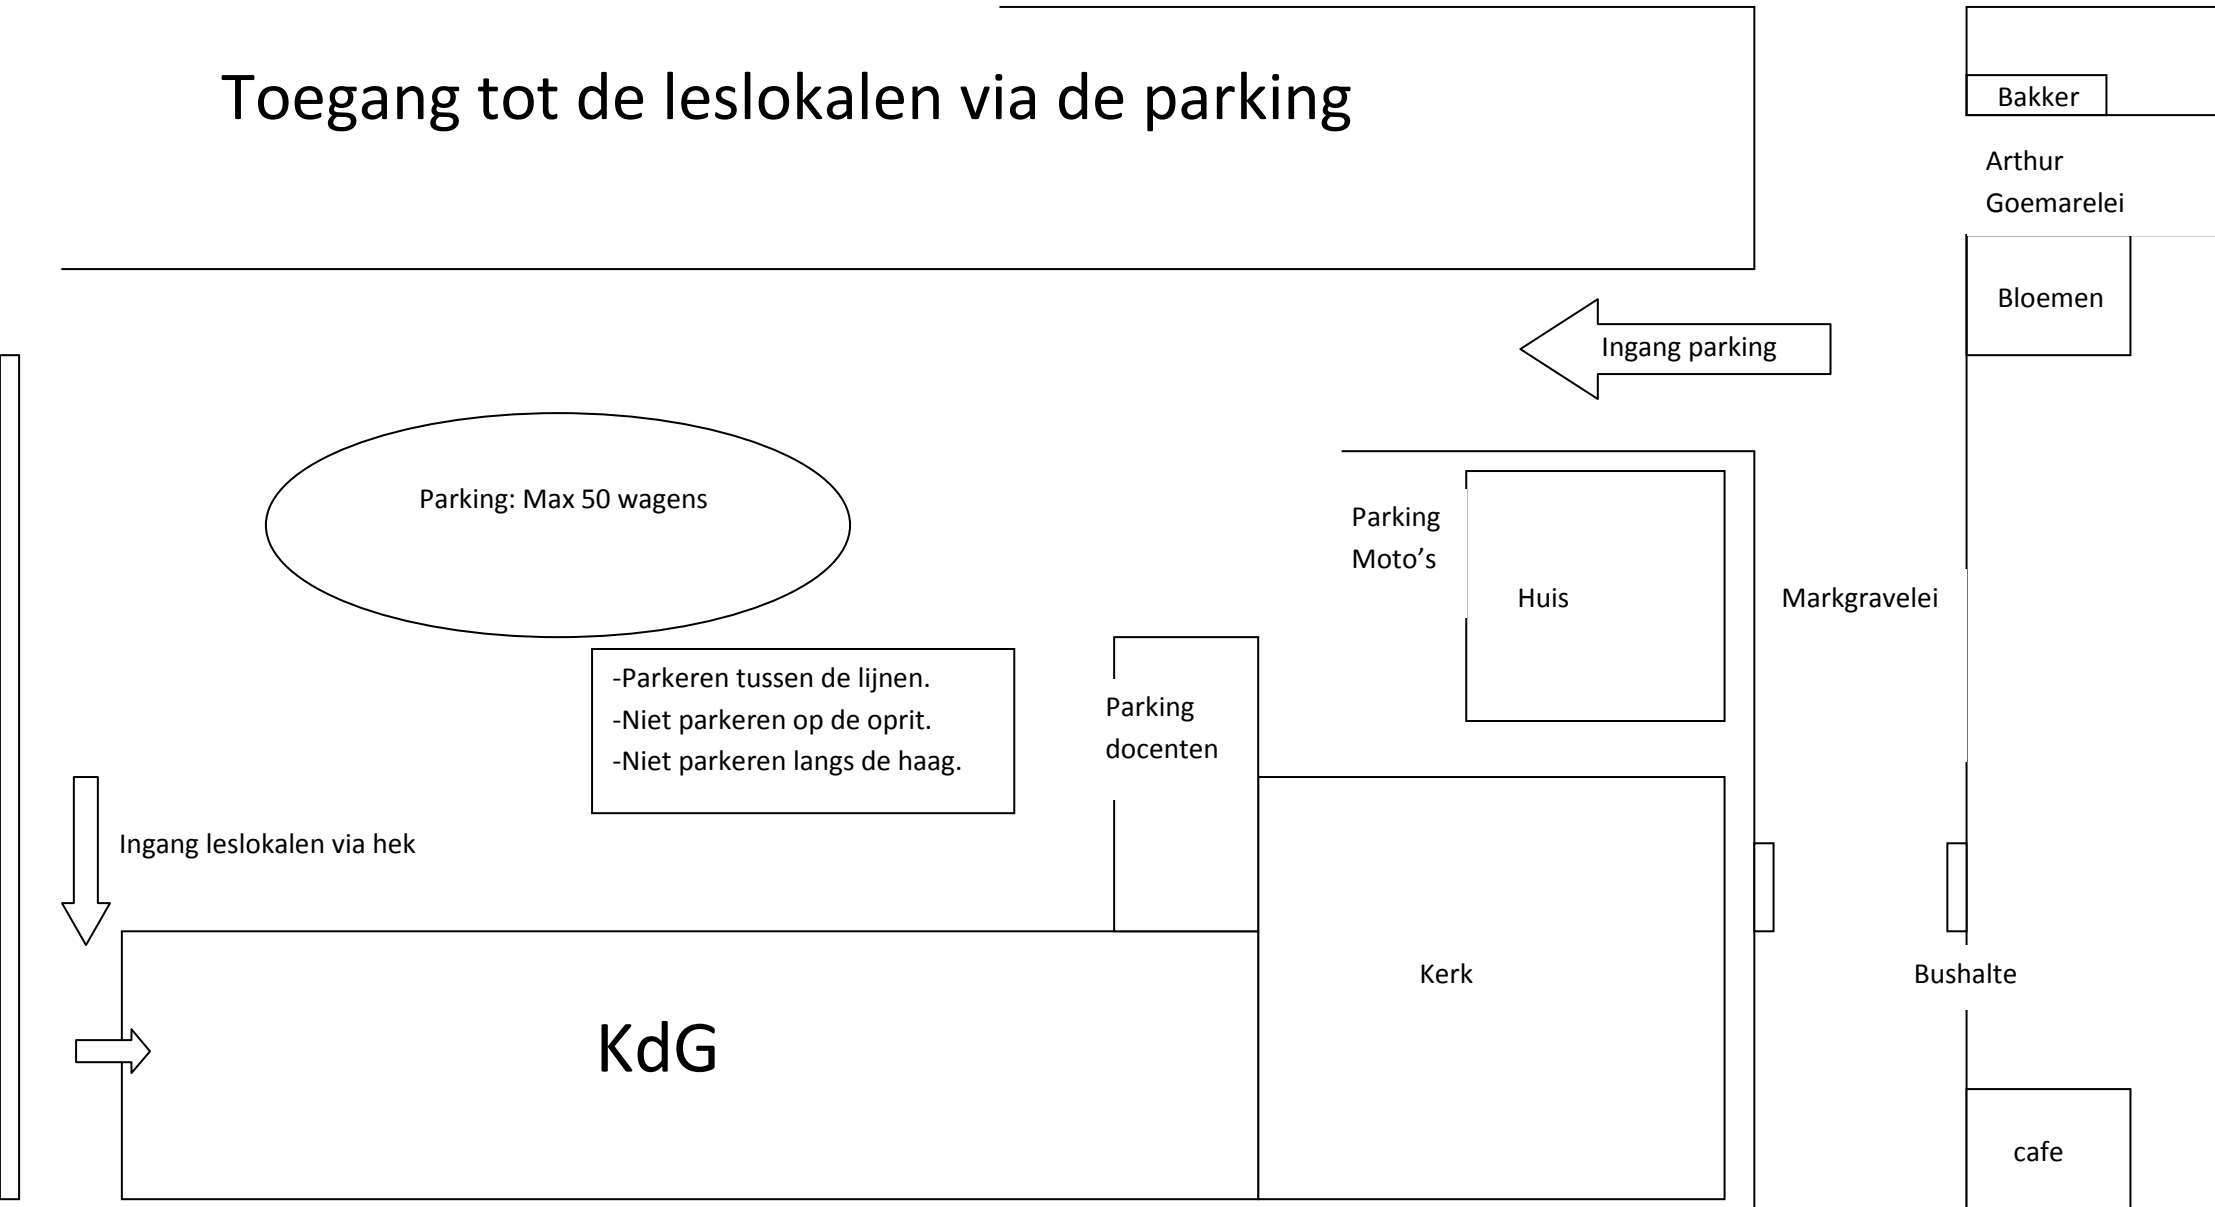

Toegang tot de leslokalen via de parking

Van Schoonbekestraat 143

Taverne De Grave