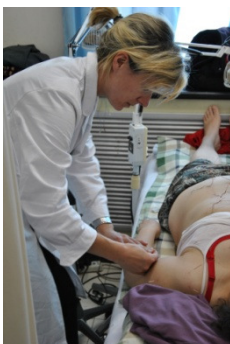

Intensieve acupunctuur, tuina bij volwassenen en bij kinderen

Ga naar www.otcg.be en klik op cursusaanbod voor een up to date info

Vraag de toegangscode voor het foto album aan otcg@otcg.be